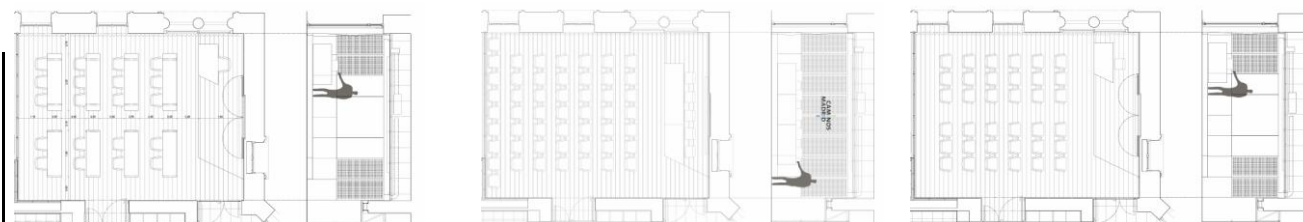

Secretario de la Demarcación de Madrid del Colegio de Ingenieros de Caminos,
Canales y Puertos

Aula

64 m²

3 balcones con acceso a fachada principal

2 puertas de acceso de 2 hojas / Salida de emergencia

Tarima y mesa presidencia con capacidad para 5 pax

Equipo de megafonía y proyección

Videoconferencia y grabación (no incluye edición y montaje)

Posibilidad de distintos montajes y capacidades

Conexión a internet

Formato escuela con equipamientos informáticos (20 – 28 pax)

Distribución para Conferencia o inauguración (45 pax)

Intervención con pizarra o proyección (36 pax)

Además el aula está precedida de un hall que posibilita completar su acto con servicios de catering.

Sala de Juntas

33 m²

2 puertas de acceso/ 1 ventana / 1 balcón con terraza

Equipo de megafonía y proyección

Videoconferencia y grabación (no incluye edición y montaje)

Telefonía y conexión a internet

Capacidad 15 personas